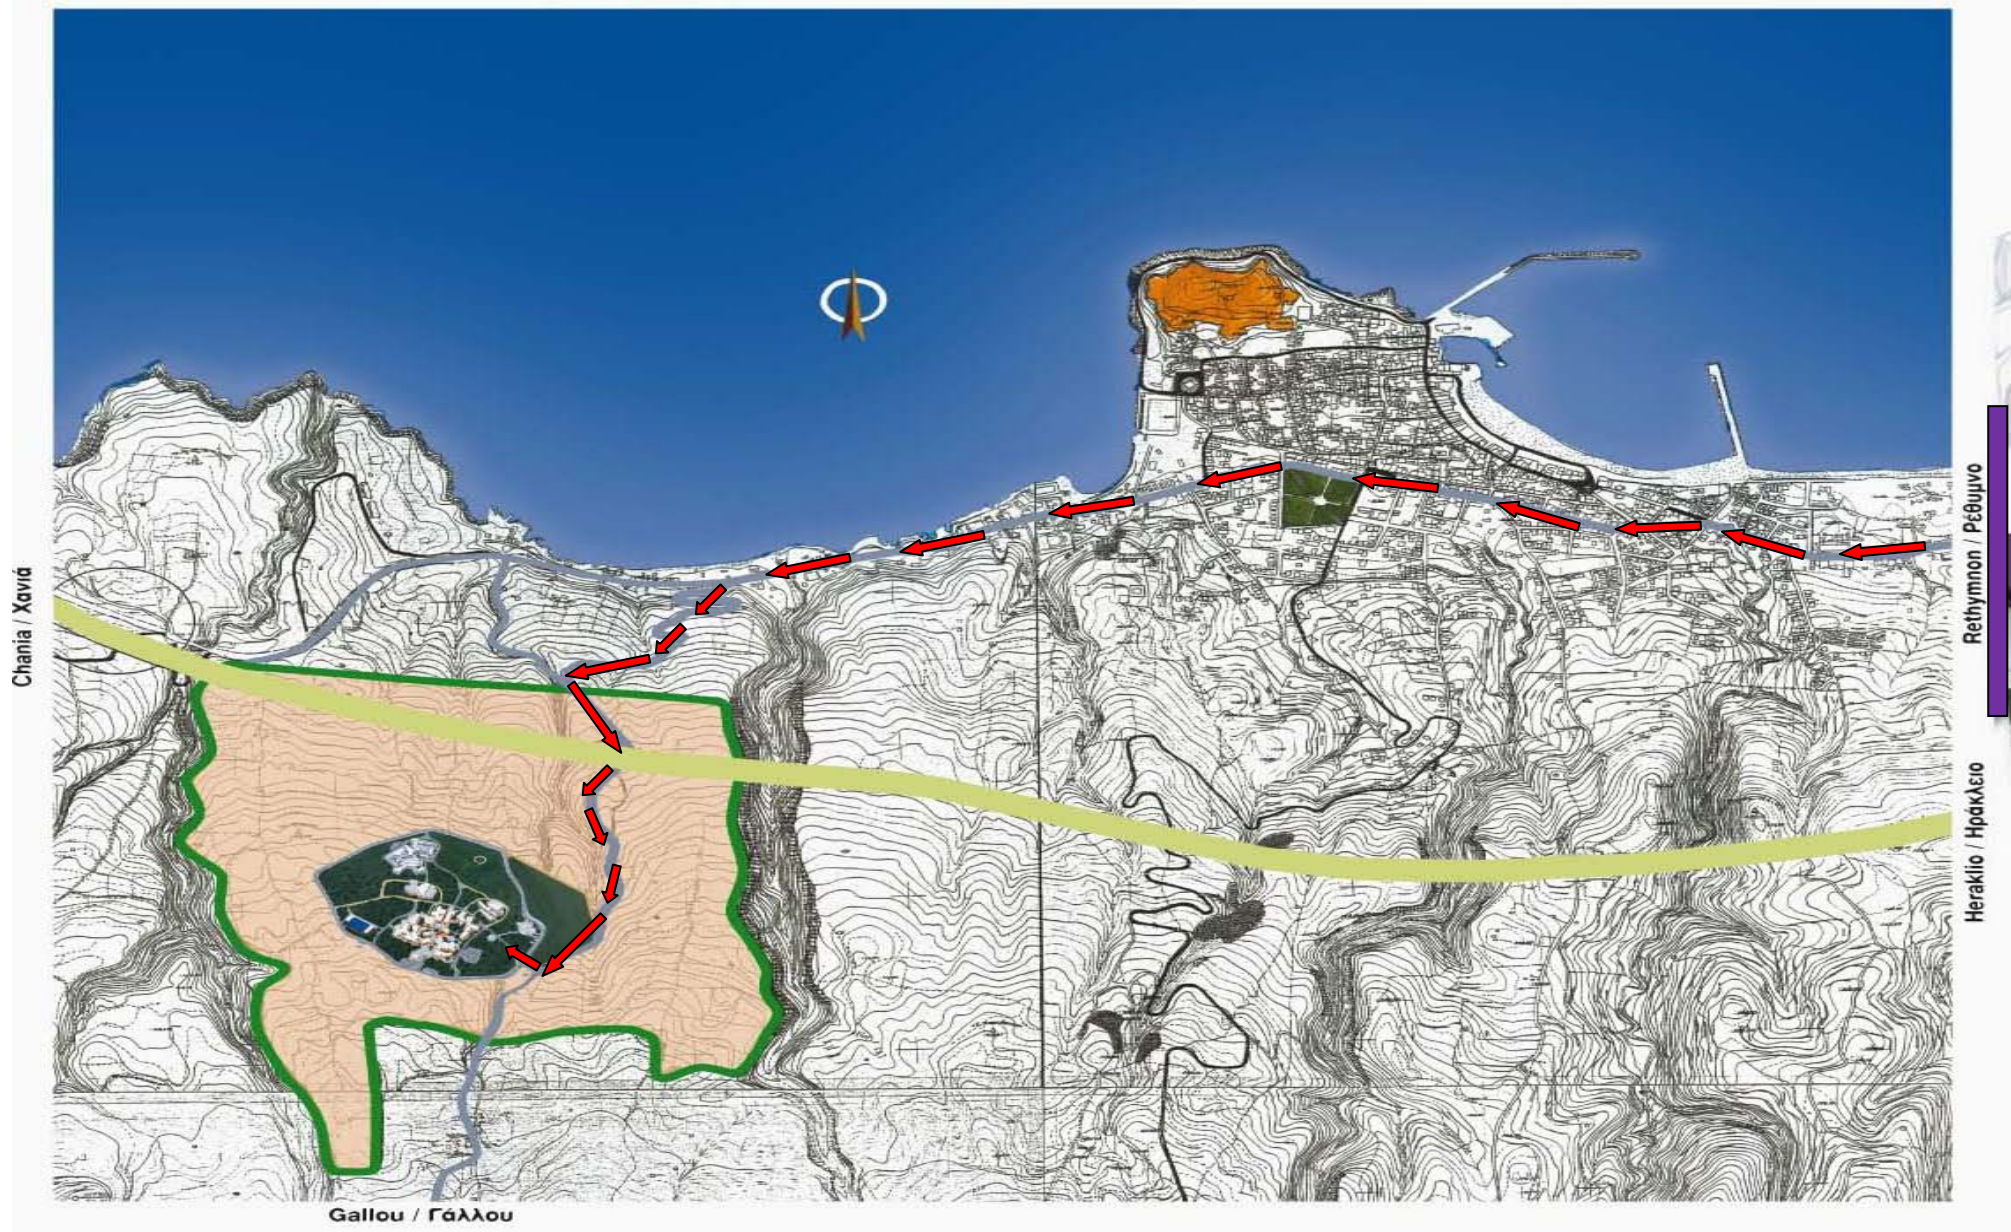

**RETHYMNO
AND
UNIVERSITY CAMPUS
MAPS**

- Municipal Garden / Δημοτικός Κήπος
- Fortezza / Φορτέτζα
- Road to the University / Προς Πανεπιστήμιο →
- Rethymnon Campus / Πανεπιστημιούπολη Ρεθύμνου
- National Road / Εθνική οδός

	Amphitheatre D7 (Αμφιθέατρο Δ7)		Registration Desk, Coffee Break Point (Γραμματεία, Διάλειμμα Καφέ)
	Library (Βιβλιοθήκη)		Entrance of Rethymnon Campus (Είσοδος Πανεπιστημιούπολης Γάλλου)
	Restaurant (Εστιατόριο)		Toilet (Τουαλέτα)
	Computer & Internet Room (Αίθουσα Υπολογιστών & Διαδικτύου)		Organizing Committee Office (Γραφείο Οργανωτικής Επιτροπής)
	Main Cafeteria (Κεντρικό Κυλικείο)		ATMs, Kiosk, Bookstore (Μηχανήματα Αυτ. Ανάληψης, Περίπτερο, Βιβλιοπωλείο)